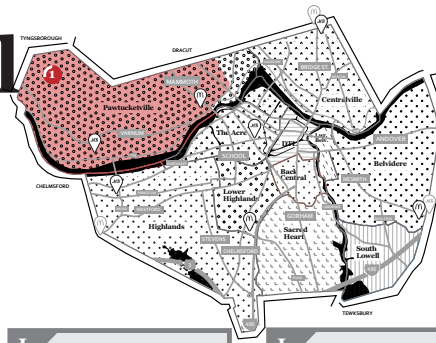

# ¿Quiénes son los candidatos? Consejo Municipal

INFORMACIÓN MÁS RECIENTE

[LOWELLVOTES.ORG/WHOSRUNNING2021](http://LOWELLVOTES.ORG/WHOSRUNNING2021)

MAPA DE REFERENCIA

BARRIOS

COMITÉ ESCOLAR

LUGARES DE VOTACIÓN

Pawtucketville Memorial School  
McAvinue School

CANDIDATO TITULAR

Los candidatos están listados en orden alfabético. Lista actualizada el 18 de Agosto de 2021.