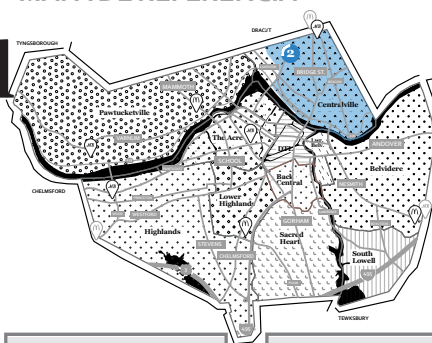

Locais de votação

BOBBY TUGBIYELE
Downtown
Twitter: BobbyforLowell
Facebook: BobbyforLowell
Instagram: BobbyforLowell
Site: BobbyforLowell.com

Preliminares?

NÃO EXATAMENTE!

Em nosso sistema, as eleições preliminares, que servem para reduzir o número de candidatos que chegam às eleições finais, são ativadas quando há o dobro de candidatos, mais +1 pessoa. Há três vagas de conselheiro em toda a cidade, portanto, se houver sete ou mais candidatos confirmados, haverá uma rodada preliminar. Os seis candidatos com mais votos nas eleições preliminares avançam para as eleições gerais.

Quem são os candidatos? Câmara Municipal

INFORMAÇÃO MAIS RECENTE

LOWELLVOTES.ORG/WHOSRUNNING2021

MAPA DE REFERÊNCIA

VIZINHANÇA

COMITÊ ESCOLAR

LOCAL DE VOTAÇÃO
Robinson School

Os candidatos são listados em ordem alfabética. Atualizado em 18 de agosto de 2021