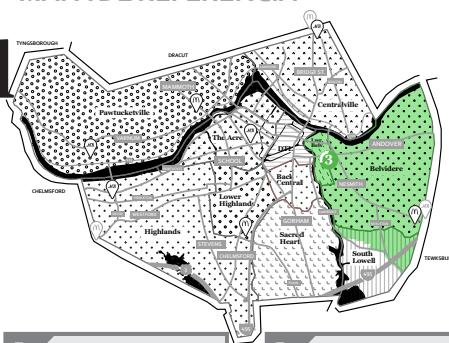

Preliminares?

NÃO EXATAMENTE!

Em nosso sistema, as eleições preliminares, que servem para reduzir o número de candidatos que chegam às eleições finais, são ativadas quando há o dobro de candidatos, mais +1 pessoa. Há três vagas de conselheiro em toda a cidade, portanto, se houver sete ou mais candidatos confirmados, haverá uma rodada preliminar. Os seis candidatos com mais votos nas eleições preliminares avançam para as eleições gerais.

Quem são os candidatos? Câmara Municipal

INFORMAÇÃO MAIS RECENTE

LOWELLVOTES.ORG/WHOSRUNNING2021

MAPA DE REFERÊNCIA

VIZINHANÇA

- Belvidere
- Lower Belvidere
- South Lowell

COMITÊ ESCOLAR

LOCAL DE VOTAÇÃO
Reilly School

Os candidatos são listados em ordem alfabética. Atualizado em 18 de agosto de 2021

Distrito DISTRITO 3

Se você mora no Distrito 3, estes são os candidatos que querem representar o seu distrito e suas prioridades.