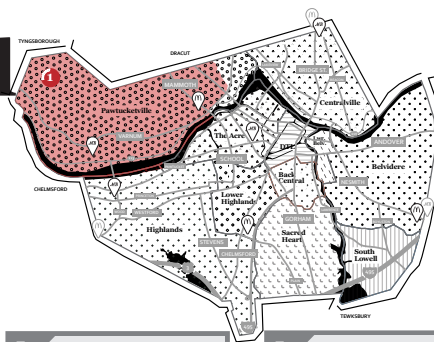

Quem são os candidatos? Câmara Municipal

INFORMAÇÃO MAIS RECENTE

LOWELLVOTES.ORG/WHOSRUNNING2021

MAPA DE REFERÊNCIA

VIZINHANÇA

COMITÊ ESCOLAR

LOCAIS DE VOTAÇÃO

Pawtucketville Memorial School
McAvinne School

CANDIDATO TITULAR

Os candidatos são listados em ordem alfabética. Atualizado em 18 de agosto de 2021

Distrito

DISTRITO 1

Se você mora no Distrito 1, estes são os candidatos que querem representar o seu distrito e suas prioridades.